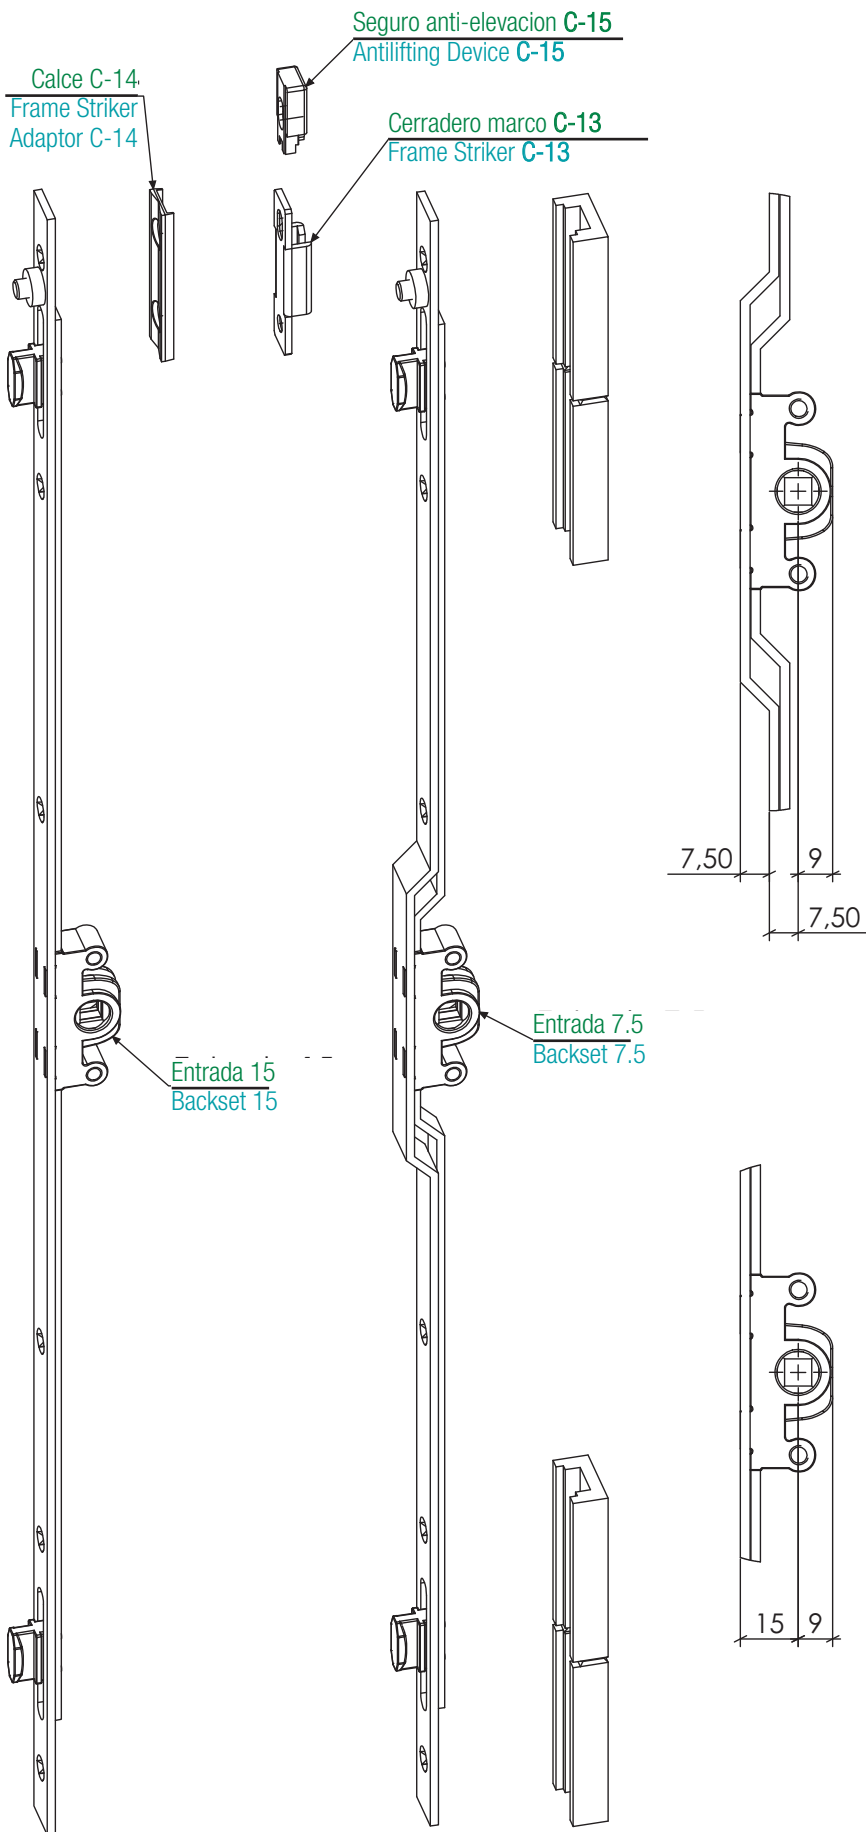

DOOR PULL HANDLE **VENUS-2**

MANILLON **VENUS-3**

DOOR PULL HANDLE **VENUS-3**

KIT MONTAJE JUEGO ALUMINIO

BACK TO BACK FITTING SET
ALUMINIUM HANDLE

MANILLON **VENUS-5**

DOOR PULL HANDLE **VENUS-5**

KIT MONTAJE INDIVIDUAL

SINGLE HANDLE FITTING SET

KIT MONTAJE JUEGO **VENUS**

BACK TO BACK FITTING
SET **VENUS**

MANILLON **VENUS-1**

DOOR PULL HANDLE **VENUS-1**

MULTIPUNTO

MULTIPOINT LOCKING ESPAGNOLETTE

MULTIPUNTO ENTRADA 7.5 BACKSET 7.5

Referencia Reference	Longitud Length	Puntos de cierre Locking points
B-7007-0270	270 m.m.	1
B-7007-0600	600 m.m.	2
B-7007-1000	1000 m.m.	2
B-7007-1600	1600 m.m.	3
B-7007-1800	1800 m.m.	3

MULTIPUNTO ENTRADA 15 BACKSET 7.5