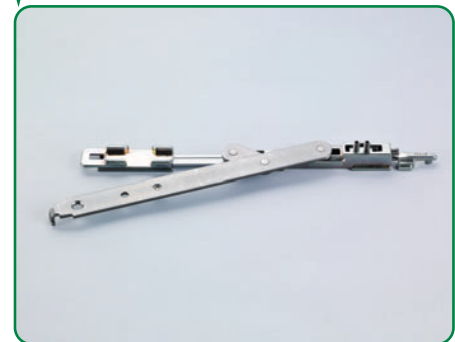

COMPAS PEQUEÑO **B-6011**
APERTURA TRADICIONAL

SHORT ARM **B-6011**
TRADITIONAL OPENING

COMPAS GRANDE **B-6050**
APERTURA LOGICA

LONG ARM **B-6050**
TILT FIRST OPENING

PUNTO DE CIERRE SUPLEMENTARIO **B-6018**

ADDITIONAL LOCKING POINT **B-6018**

COMPAS PEQUEÑO **B-6051**
APERTURA LOGICA

SHORT ARM **B-6051**
TILT FIRST OPENING

CREMONA **B-3400**

34MM. WIDTH CREMONE BOLT **B-3400**

CREMONA **B-3401**

34MM. WIDTH CREMONE BOLT FOR T&T
B-3401