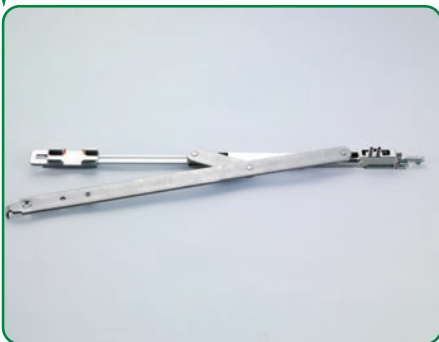

CREMONA **B-3400**

COMPAS GRANDE **B-6050**
APERTURA LOGICA

LONG ARM **B-6050**
TILT FIRST OPENING