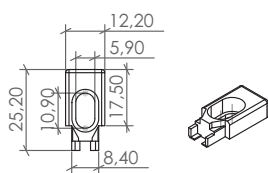

Seguro antielevación C-15
Antilifting device C-15