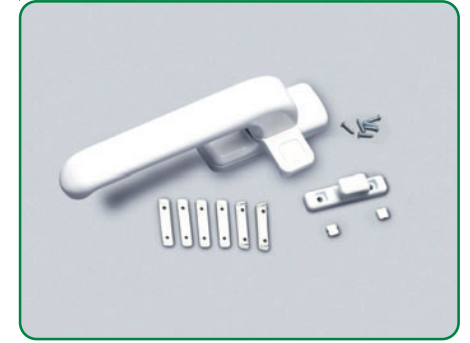

KIT PUNTO DE CIERRE
MACHO / HEMBRA **B-2020**

ADDITIONAL LOCKING POINT
MALE/FEMALE **B-2020**

KIT PASADOR PLETINA 2ª HOJA **B-6013**

OSCILOBATIENTE CIERRE AL INVERSOR
SECOND WING LOCKING KIT FOR T&T
(REVERSING PROFILE LOCKING) **B-6013**

KIT PASADOR PLETINA 2ª HOJA **B-6014**

OSCILOBATIENTE CIERRE AL MARCO
SECOND WING LOCKING KIT FOR T&T
(FRAME LOCKING) **B-6014**

CREMONA APERTURA EXTERIOR
PALA DE 38 m/m **B-5000**

CREMONE BOLT FOR EXTERNAL OPENING
38 MM. LONG BOLTS **B-5000**

CREMONA APERTURA EXTERIOR
PALA DE 42 m/m **B-5001**

CREMONE BOLT FOR EXTERNAL OPENING
42 MM. LONG BOLTS **B-5001**

CIERRE PRECISION **CP-200**

CLOSING HANDLE **CP-200**

GOLPETE REGULABLE **GR-04**

ADJUSTABLE FINGER CATCH **GR-04**