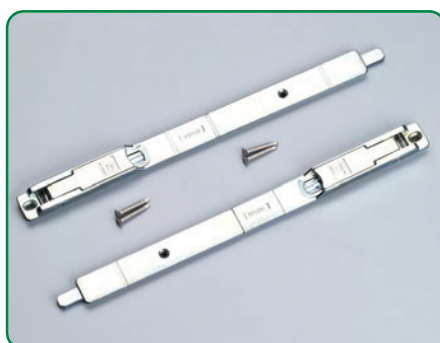

CIERRE OCULTO **B-6022**

ADJUSTABLE LOCKING POINT **B-6022**

JUEGO PASADOR DE ZAMAK
HOJA PASIVA **B-8003**

SET OF ZAMAK LEVER LATCHES FOR
SECOND WING (FRAME LOCKING) **B-8003**