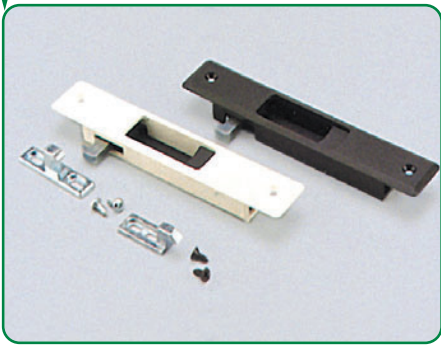

ESCUADRAS ALINEACION POLYAMIDA
A-102 S/ALFIL B-101 S/ A-40

NYLON ALIGNMENT ANGLES ALFIL SERIES
A-102 AND B-101

ASA TIRADOR CIERRE EMBUTIDO
AT-16

ALUMINIUM PULL HANDLE FOR EMBEDDING LOCK
AT-16

CIERRE EMBUTIDO ALUMINIO **CA-15**
ALUMINIUM EMBEDDING LOCK **CA-15**

CIERRE EMBUTIDO NYLON **CE-5**
NYLON EMBEDDING LOCK **CE-5**

CIERRE EMBUTIDO NYLON **CE-5P**
NYLON EMBEDDING LOCK **CE-5P**

CIERRE EMBUTIDO NYLON **CE-10**
NYLON EMBEDDING LOCK **CE-10**

CIERRE EMBUTIDO NYLON **CE-52**
NYLON EMBEDDING LOCK **CE-52**