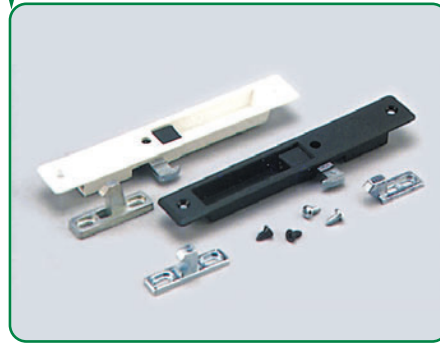

ESCUADRAS ALINEACION POLYAMIDA
A-102 S/ALFIL B-101 S/ A-40

NYLON ALIGNMENT ANGLES ALFIL SERIES
A-102 AND B-101

ASA TIRADOR CIERRE EMBUTIDO
AT-16

ALUMINIUM PULL HANDLE FOR EMBEDDING LOCK
AT-16

CIERRE EMBUTIDO ALUMINIO **CA-15**
ALUMINIUM EMBEDDING LOCK **CA-15**

CIERRE EMBUTIDO NYLON **CE-5**
NYLON EMBEDDING LOCK **CE-5**

CIERRE EMBUTIDO NYLON **CE-5P**
NYLON EMBEDDING LOCK **CE-5P**

CIERRE EMBUTIDO NYLON **CE-10**
NYLON EMBEDDING LOCK **CE-10**

CIERRE EMBUTIDO NYLON **CE-52**
NYLON EMBEDDING LOCK **CE-52**