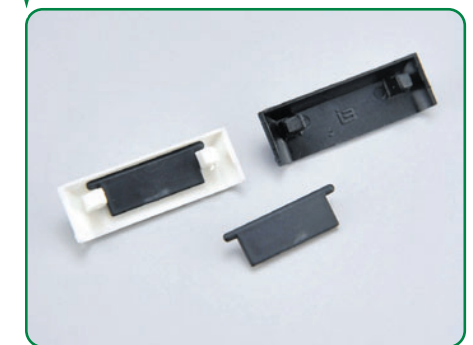

CERRADERO DOBLE **3024**

NYLON DOUBLE STRIKER **3024**

TERMINAL EUROPEO **3023**

ROD END EUROPEAN GROOVE **3023**

KIT 2 HOJAS SIN CERRADEROS K-4015
2 WINGS LOCKING KIT FOR T&T WITHOUT STRIKERS K-4015

TAPON VIERTEAGUAS
NYLON DRAINAGE PLUG

NUDOS ESQUINEROS
ROUNDED GLASS BEADING CORNERS

ESCUADRAS ALINEAMIENTO INOX.
STAINLESS STEEL ALIGNMENT ANGLES

CLIPS DE JUNQUILLO
CLIPS FOR GLASS BEADING

TAPON DE DESAGÜE CON LAMINA
NYLON DRAINAGE PLUG WITH INNER WIND SCREEN