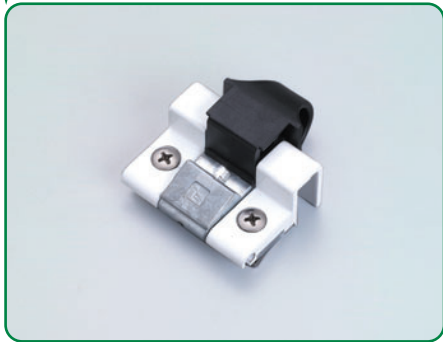

CREMONA APERTURA EXTERIOR
PALA DE 42 m/m **B-5001**

CREMONE BOLT FOR EXTERNAL OPENING
42 MM. LONG BOLTS **B-5001**

CIERRE PRECISION **CP-200**

CLOSING HANDLE **CP-200**

GOLPETE REGULABLE **GR-04**

ADJUSTABLE FINGER CATCH **GR-04**