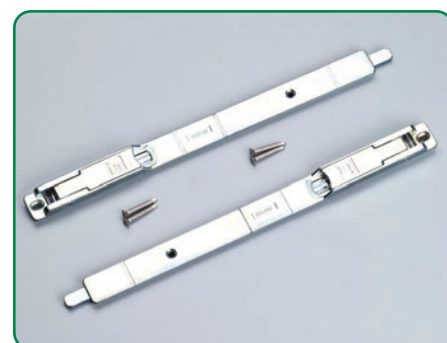

OSCILO BATIENTE CIERRE AL MARCO **B-2100**
TILT & TURN MECHANISM (FRAME LOCKING) **B-2100**

JUEGO BISAGRAS SIMETRICAS
HOJA PASIVA **B-2016/2017**

SYMMETRIC HINGES
FOR SECOND WING **B-2016/2017**

KIT ANGULO REENVIO **B-6025**

CORNER TRANSMISSION
WITH ADDITIONAL LOCKING POINT **B-6025**

JUEGO PASADOR DE ZAMAK HOJA PASIVA
B-8003

SET OF ZAMAK LEVER LATCHES FOR
SECOND WING (FRAME LOCKING) **B-8003**

OSCILO BATIENTE CIERRE AL INVERSOR **B-6000**
 TILT & TURN MECHANISM (REVERSING PROFILE LOCKING) **B-6000**