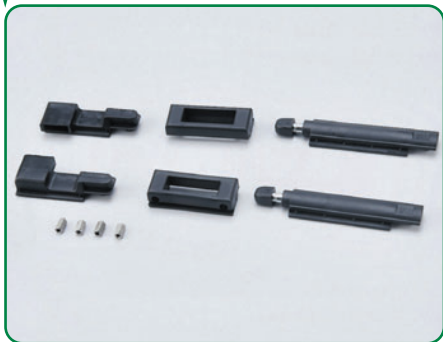

CREMONA APERTURA EXTERIOR
PALA DE 42 m/m **B-5001**

CREMONE BOLT FOR EXTERNAL OPENING
42 MM. LONG BOLTS **B-5001**

CIERRE PRECISION **CP-200**

CLOSING HANDLE **CP-200**

GOLPETE REGULABLE **GR-04**

ADJUSTABLE FINGER CATCH **GR-04**

JUEGO COMPAS RETENEDOR INOX. **GR-05**

ARM STAY SET FOR VASISTAS **GR-05**

KIT 1 HOJA CAMARA EUROPEA **K-4001**

1 WING LOCKING KIT FOR EUROPEAN
GROOVE **K-4001**

KIT 2 HOJAS SIN PASADORES **K-4002**

2 WINGS LOCKING KIT FOR EUROPEAN
GROOVE WITHOUT LATCHES **K-4002**