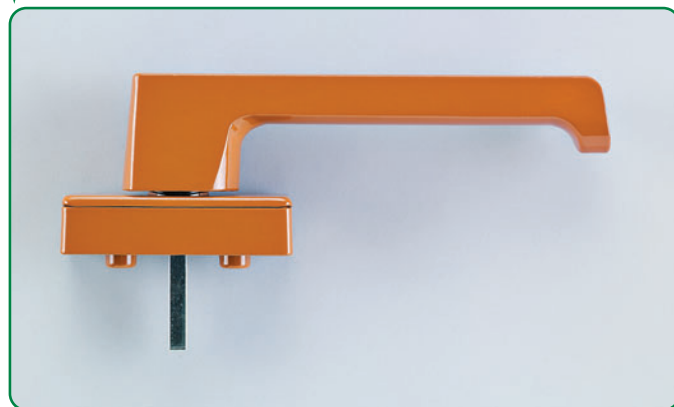

MANILLA **B-7900**

MANILLA **B-7500**

HANDLE **B-7900**