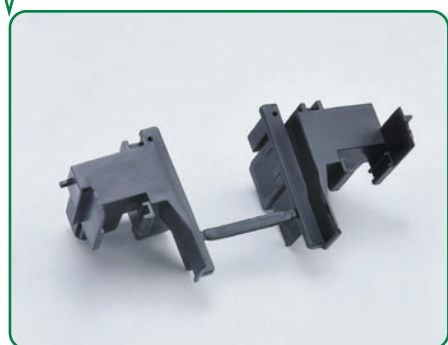

CIERRE EMBUTIDO ALUMINIO **CA-15**
ALUMINIUM EMBEDDING LOCK **CA-15**

JUEGO TAPON INVERSOR SERIE A-40
B-100

REVERSING PROFILE SEAL PLUG A-40 SERIES
B-100