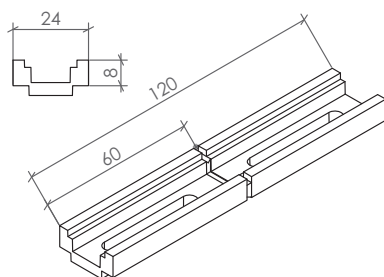

MANILLAS

HANDLES

UÑERO **B-7100**
(MANILLA DE ENCASTRE)

EMBEDDING LOCK FOR MULTIPOINT LOCKING SLIDING
ESPAGNOLETTE **B-7100**

HANDLE **B-7900**

HANDLE **B-7300**

HANDLE **B-7500**

CALCES Y ACCESORIOS ADAPTORS AND ACCESSORIES

B-24-8